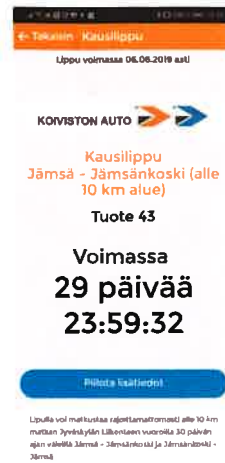

30 päivän mobiililippu seutuliikenteeseen

Mobiililippu käy Jyväskylän Liikenteen seutuliikenteessä sekä Koiviston Auton pikavuoroliikenteessä. (ei kuitenkaan Jyväskylän paikallisliikenteen vuoroissa)

Mobiililippuja saatavilla seuraaville väleille:

- Jämsä/Jämsänkoski/Saarijärvi-Jyväskylä: 145 euroa
- Suolahti-Äänekoski-Jyväskylä: 130 euroa
- Äänekoski-Laukaa-Jyväskylä: 130 euroa
- Uurainen- Jyväskylä: 110 euroa
- Äänekoski-Saarijärvi: 95 euroa
- Äänekoski-Suolahti: 60 euroa (alle 10km:n alue)
- Äänekoski- Suolahti: 90 euroa (yli 10km:n alue)
- Jämsänkoski/ Kaipola-Jämsä: 60 euroa (alle 10km:n alue)
- Jämsänkoski/ Kaipola-Jämsä: 90 euroa (yli 10 km:n alue)

Mobiililipun voi ostaa ainoastaan Koiviston Auton ”Matkaan”- sovelluksen kautta ja sen 30 pv käyttöjakso alkaa lipun ensimmäisestä aktivoinnista.

Mobiililippu on henkilökohtainen ja sillä on rajaton käyttöoikeus 30 pv: n ajan em. vuoroilla.

Muut lipputuotteet ovat Matkahuollon lipputuotteita ja ne pitää ostaa ensimmäisellä kerralla Matkahuollon toimipisteestä, mutta sen jälkeen niitä voi jatkoladata yhtiömme linja-autoissamme joko käteisellä, pankki- tai luottokortilla.

Kertalippuja voi ostaa yhtiömme linja-autoista joko käteisellä, pankki- tai luottokortilla.