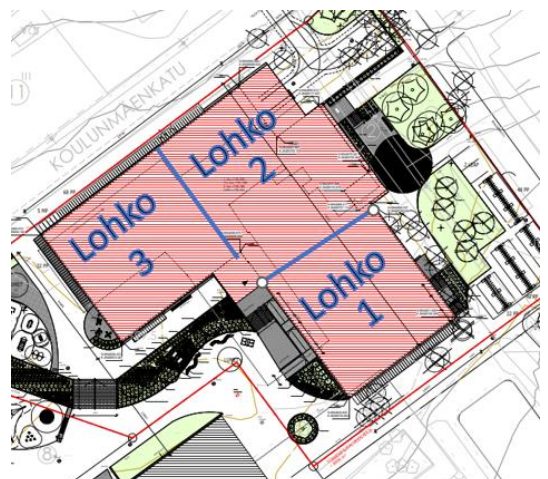

Seuraavan viikon tulevat työvaiheet:

- 2.krs Kalusteasennukset

Valmistuneet työvaiheet:

- 1.krs tasoitus- ja maalaustyöt

Piha-alue

Meneillään olevat työvaiheet:

- Piha- ja aluevarustetyöt
- Maakaapeloinnit
- Julkisivun puu- ja levytyöt (uimahallin puoleinen seinusta)
- Sääsuojelaineiden purkutyöt
- Sisääntulokatoksien puurakenteet
- Sisääntulokatoksien peltirakenteet
- 1.krs ikkunapellitykset

Seuraavan viikon tulevat työvaiheet:

-

Valmistuneet työvaiheet:

- Maantäytöt rakennuksen ympärillä

Muuta

- Koulumäenkadun muutoksia kevyelle liikenteelle tehty 18.–19.7. Jatkossa jalankulkuväylä kulkee Koulumäenkadun lävitse. Lisäksi vain työmaakäytössä oleva autoliikenneväylä.

Lohko 2. 2.8.2024

Käytävän laatoitustyöt käynnissä.

Lohko 3. 2.8.2024

Mallihuone. Kalusteasennukset
tehtynä ja vinyylilankku-
asennukset aloitettu.

Piha. 2.8.2024

Pääsisääntulokatoksen puutyöt valmistuvat tällä viikolla. Peltityöt seuraavat perästä. Tukimuurien ja liuskojen asennukset aloitettu.

Liikuntasalin tasoite- ja maalaus-
työt käynnissä. Valkokangas- ja
välineasennukset seuraavat
perästä.