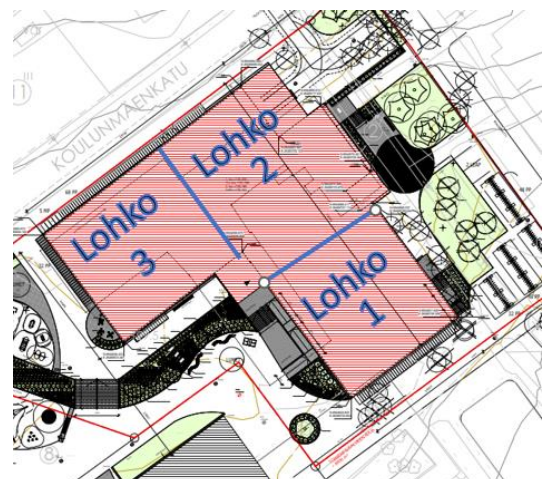

- 1.krs ovi- ja lista-asennukset (liikuntasali)
- 2.krs liukulasiovien asennus

Valmistuneet työvaiheet:

- Liikuntasalin joustolattiarakenteet

Lohko 2

Meneillään olevat työvaiheet:

- Aulan lasikaideasennukset
- Aulan portaiden puurakenteet
- 1.krs käytävän laatoitustyöt
- 2.krs IV-päätelaiteasennukset

Seuraavan viikon tulevat työvaiheet:

- Sisäikkunoiden asennus loppuun

Valmistuneet työvaiheet:

- IVKH tekniikkalevyjen asennus
- 1.krs teknisten tilojen purunpoistokanava-asennus

Lohko 3

Meneillään olevat työvaiheet:

- 1.krs ovi- ja ikkunalistoitustyöt
- 2.krs IV-päätelaiteasennukset

Seuraavan viikon tulevat työvaiheet:

- •

Valmistuneet työvaiheet:

- 1.krs IV-päätelaiteasennukset

Piha-alue

Meneillään olevat työvaiheet:

- Ylimääräisten tavaroiden poisvienti

Seuraavan viikon tulevat työvaiheet:

- •

Valmistuneet työvaiheet:

- Pihavalaisimet

Muuta

- Koko rakennuksessa käynnissä olevat työvaiheet (suluissa kokonaisvalmiusprosentti):
  - Lukitus- ja heloitusasennukset (80 %)
  - Varusteasennukset (95 %)
  - Välioviasennukset (90 %)
  - Kenttä- ja keskuslaiteasennukset (70 %)
  - Kaideasennukset (~40 %)
  - Toimintakoesiivoukset (~50 %)
  - Kaluste- ja laiteasennukset (~85 %)
  - Maalauksen korjauskierrokset (~35 %)
  - IV-päätelaiteasennukset (~60 %)
  - Sähkö- ja putkitöiden mittaukset (~90 %)
- Koulunmäenkatu avataan muulle liikenteelle helmikuun 2025 aikana.