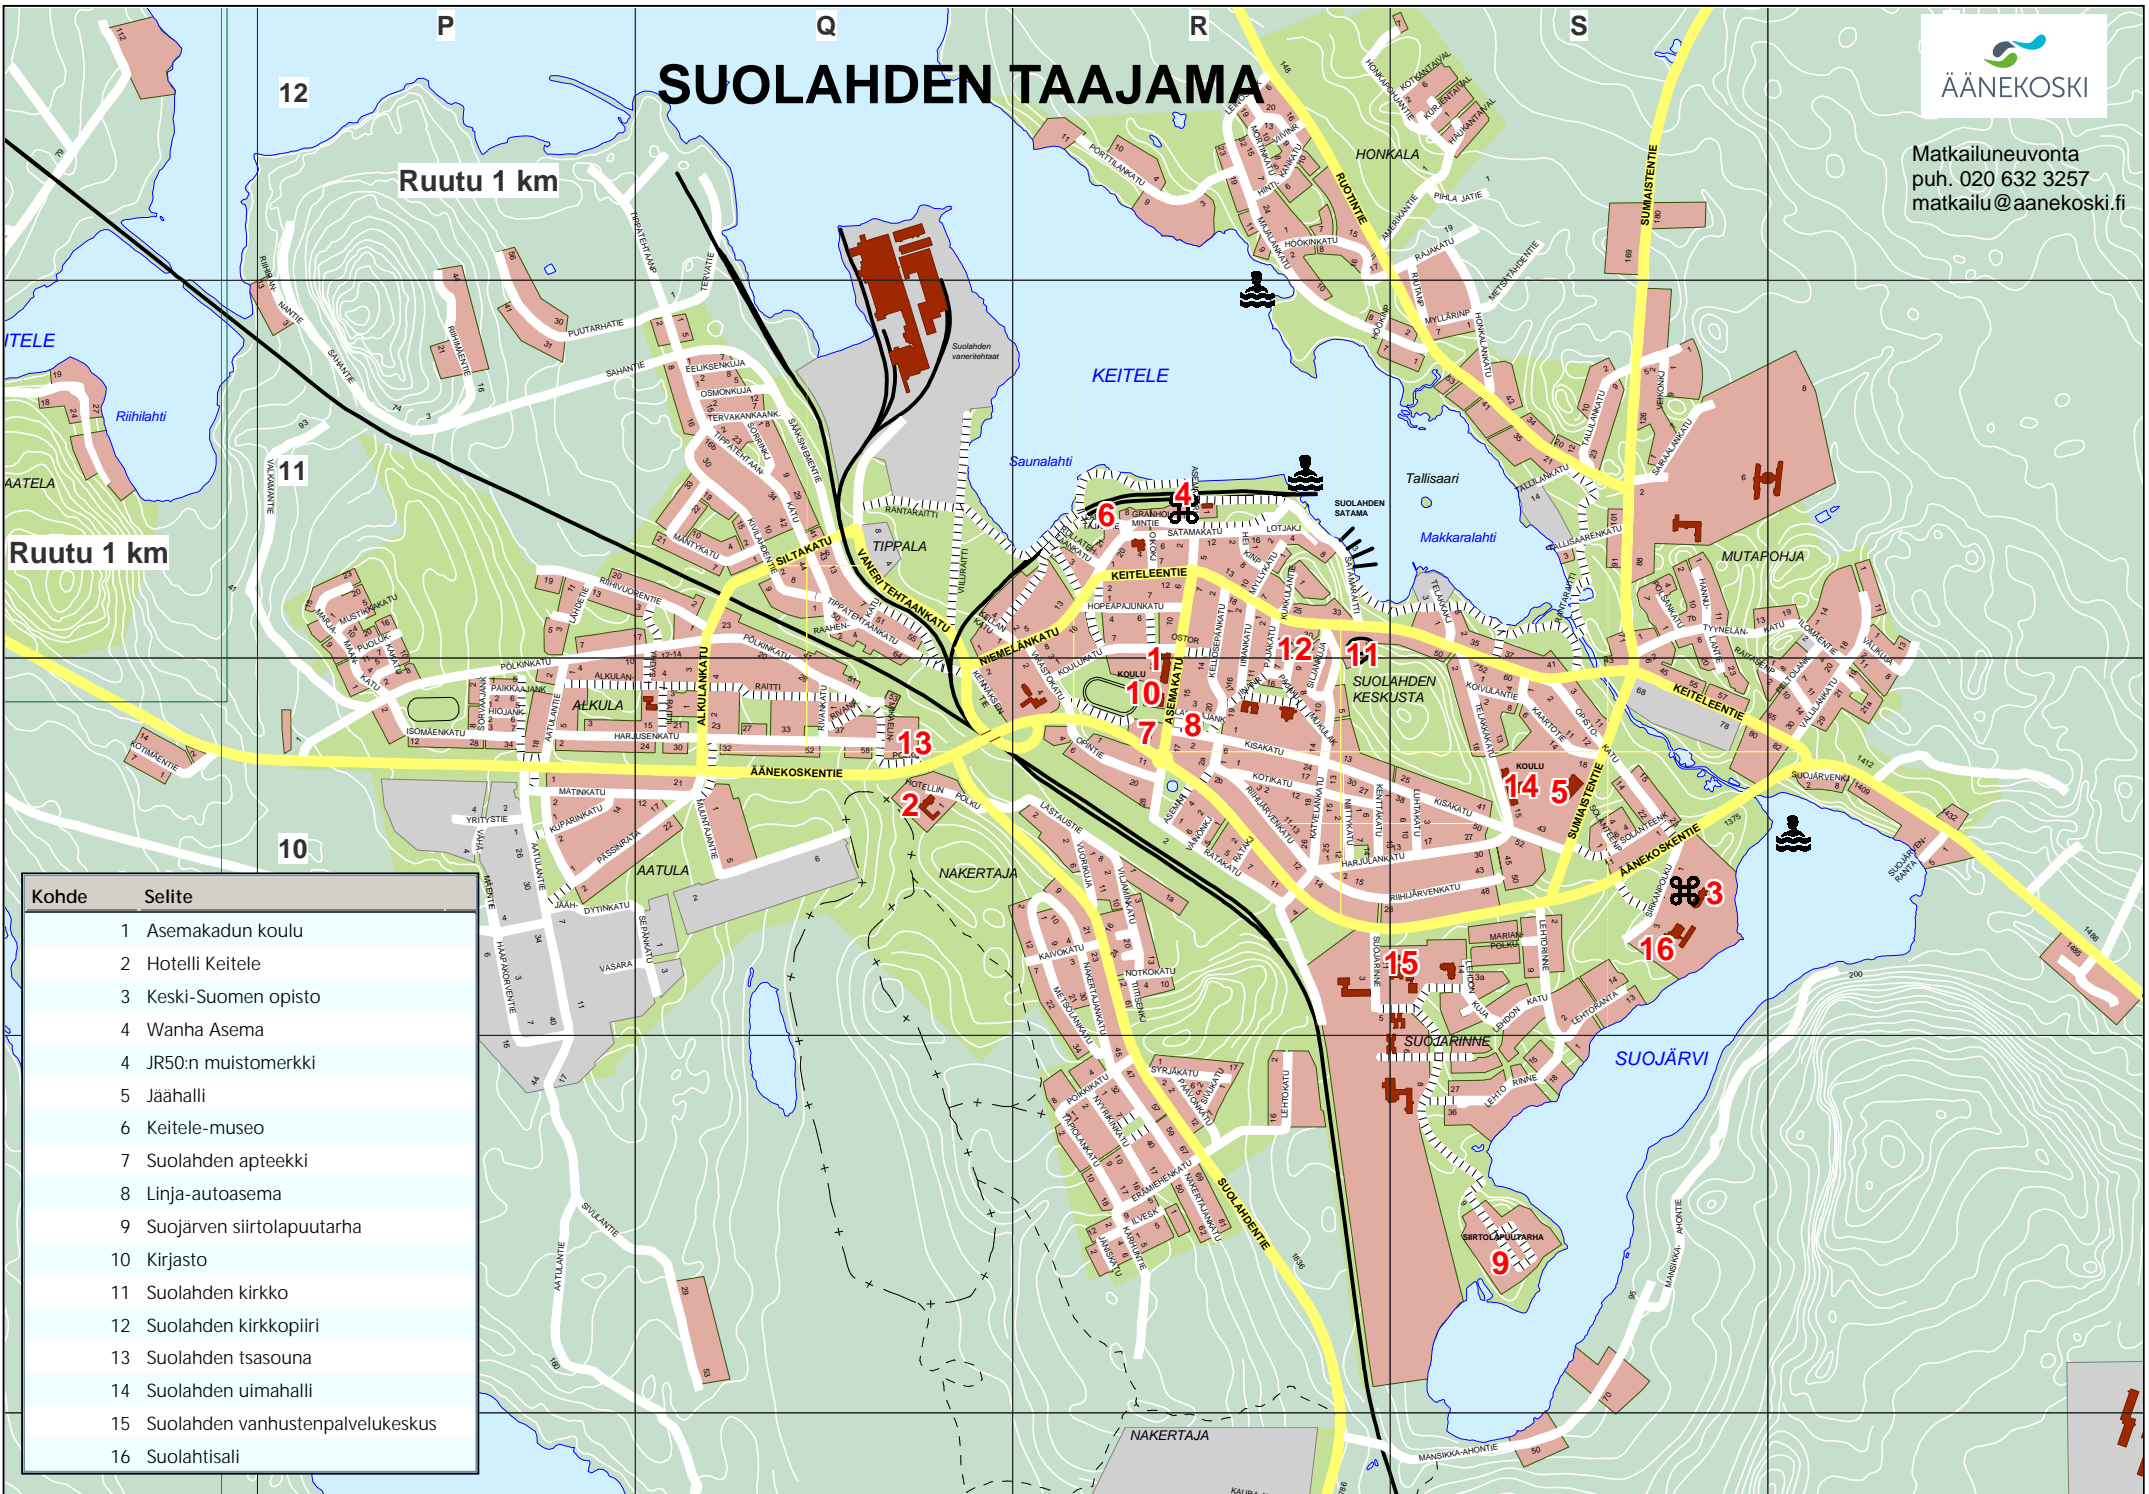

SUOLAHDEN TAAJAMA

Kohde	Selite
1	Asemakadun koulu
2	Hotelli Keitele
3	Keski-Suomen opisto
4	Wanha Asema
4	JR50:n muistomerkki
5	Jaähalli
6	Keitele-museo
7	Suolahden apteekki
8	Linja-autoasema
9	Suojärven siirtolapuutarha
10	Kirjasto
11	Suolahden kirkko
12	Suolahden kirkkopiiri
13	Suolahden tsasouna
14	Suolahden uimahalli
15	Suolahden vanhustenpalvelukeskus
16	Suolahtisali