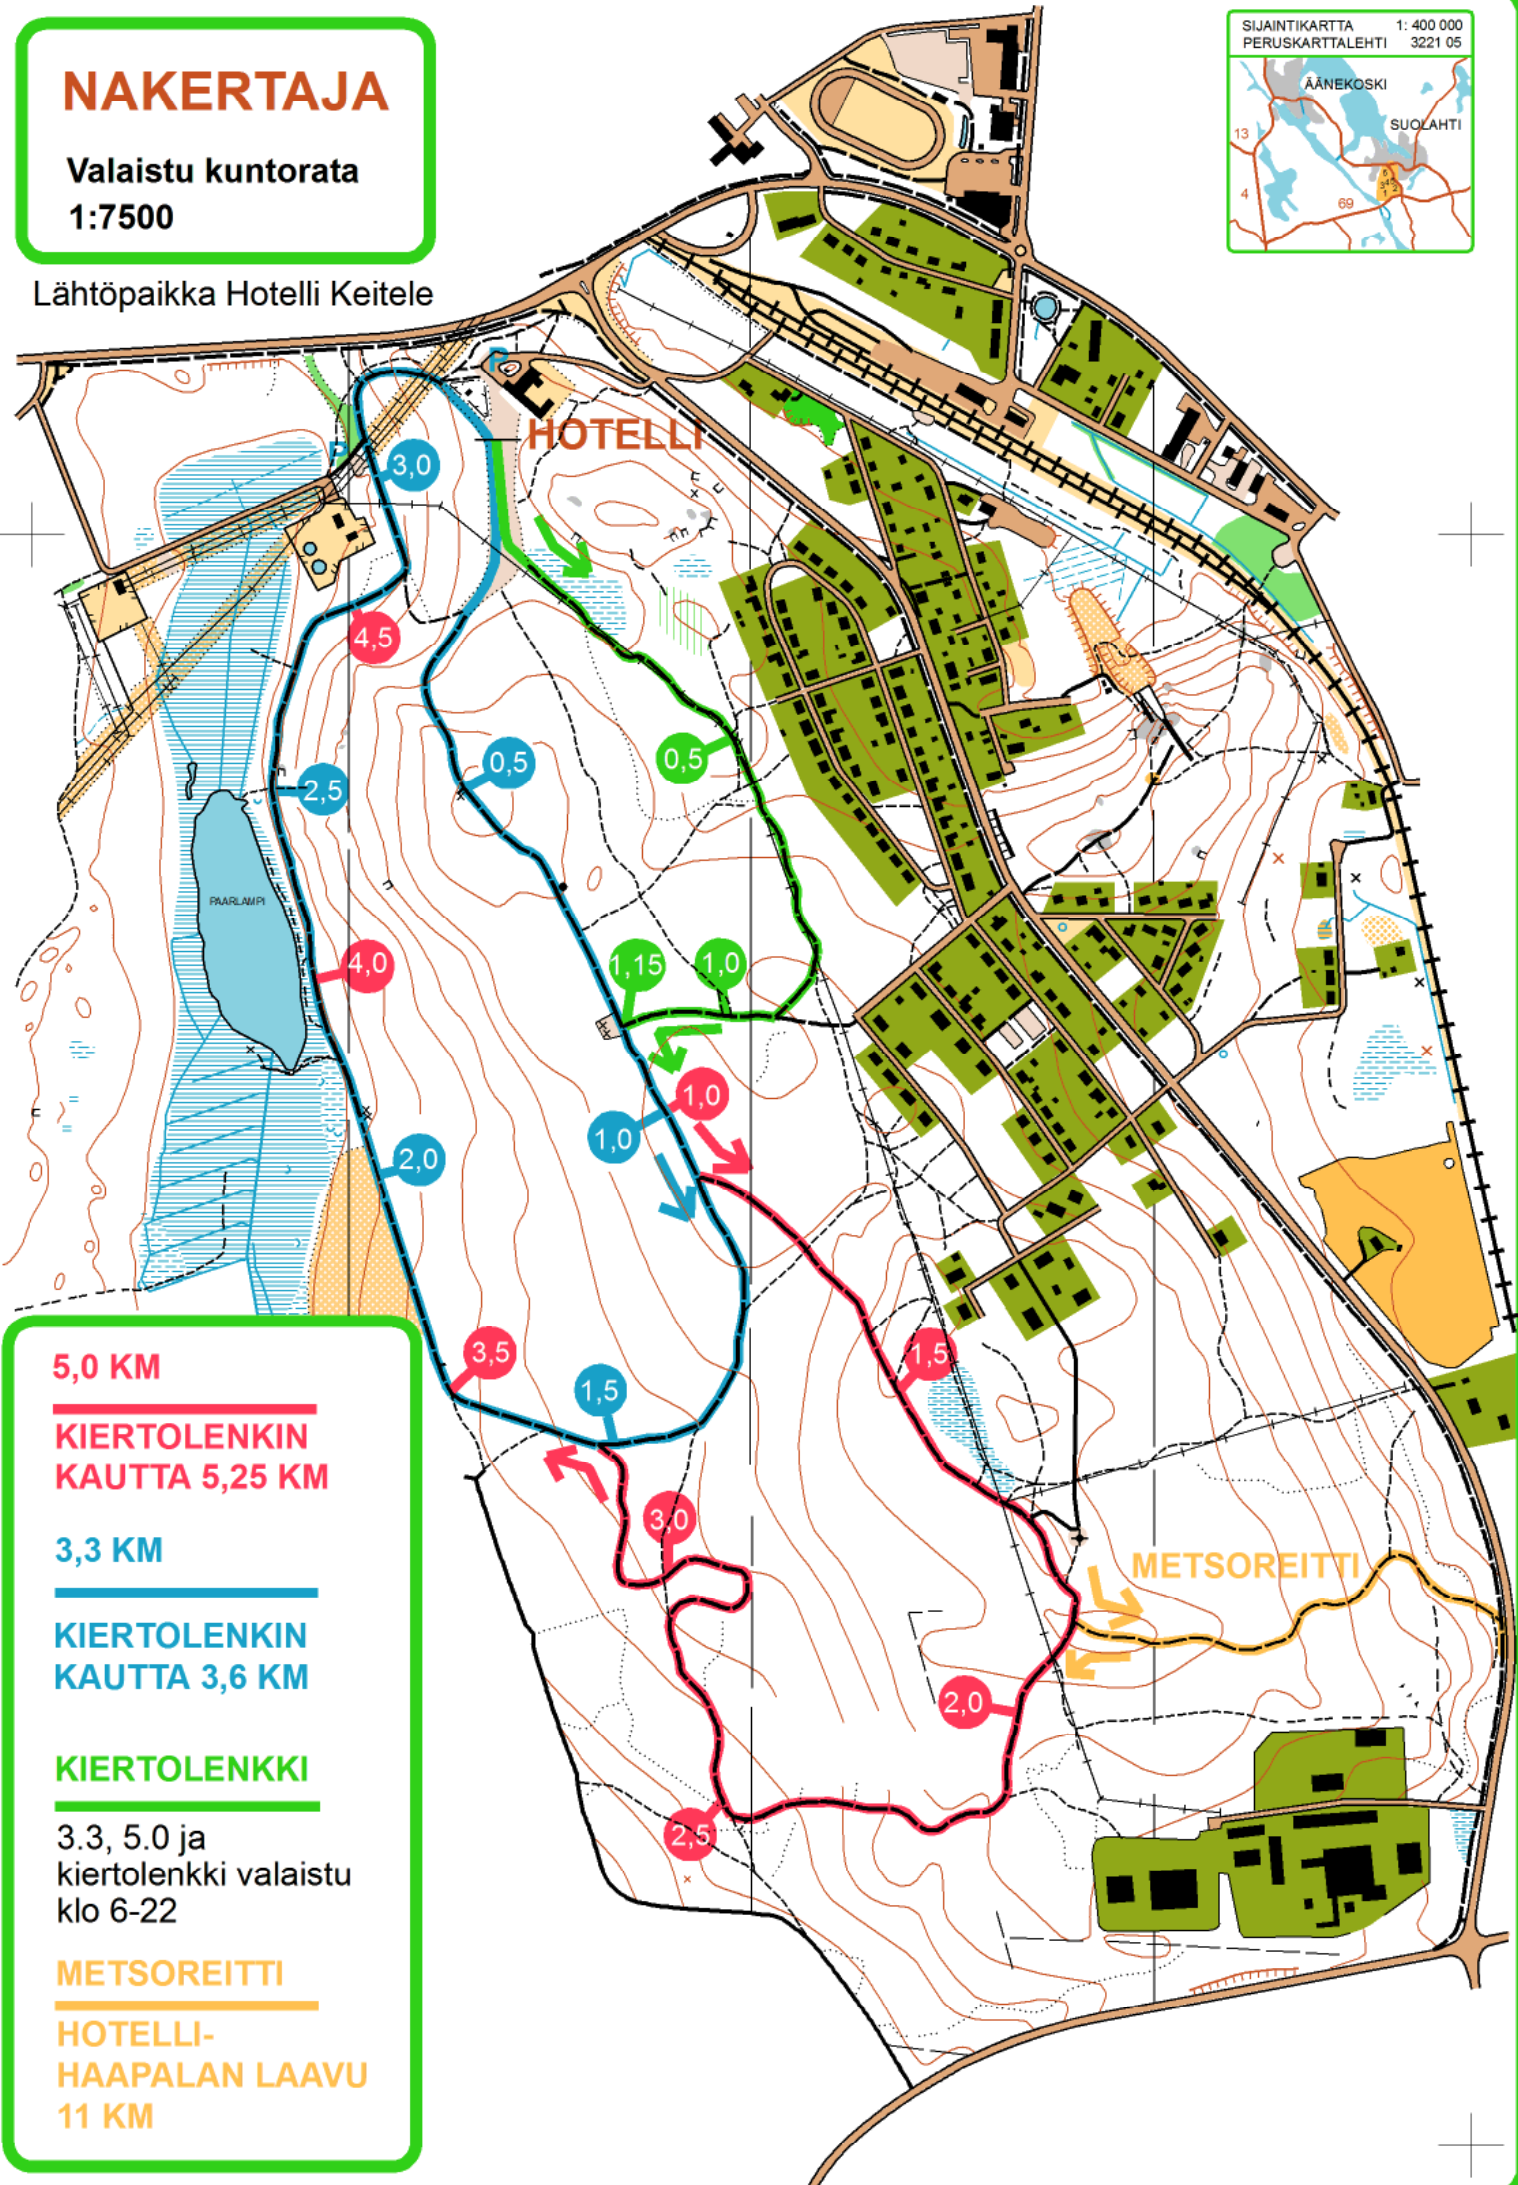

NAKERTAJA

Valaistu kuntosrata
1:7500

Lähtöpaikka Hotelli Keitele

5,0 KM

**KIERTOLENKIN
KAUTTA 5,25 KM**

3,3 KM

**KIERTOLENKIN
KAUTTA 3,6 KM**

KIERTOLENKKI

3.3, 5.0 ja
kiertolenkki valaistu
klo 6-22

METSOREITTI

**HOTELLI-
HAAPALAN LAAVU
11 KM**